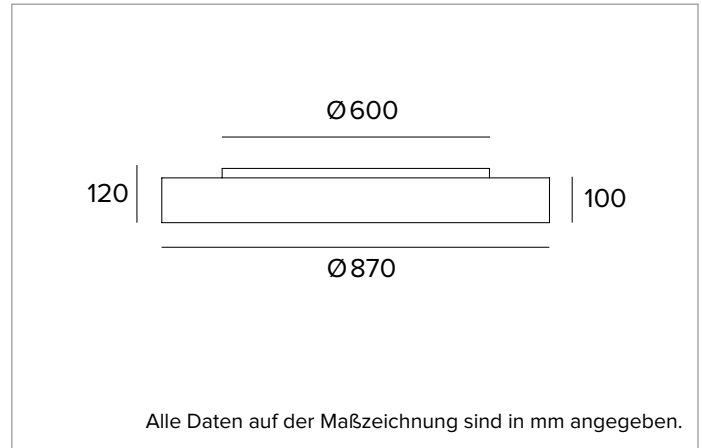

1T6220EL90 | THREESIXTY

Runde LED-Leuchte für die Installation an der Decke, als Pendelleuchte, als Einbau- oder Halbeinbauleuchte und als Wandleuchte

		3000K	H(m)	D(m)	E _{max} (lx)
		Ra90		114°	
		Fixture Power	162W	1	3.09
		Source Flux	18656lm	2	6.17
		Fixture Flux	11293lm	3	9.26
		Efficacy	70lm/W	4	12.35
TS1482	I _{max} =210cd/klm	I _{max}	3911cd	5	15.43

Farbwiedergabeindex: 90

Rf: 91,4

Rg: 100,8

Ähnliche Farbtemperatur: 3000K

Lebensdauer (L80/B10): >50000h tq +25°C

BELEUCHUNGSTECHNISCHE MERKMALE

Version OPAL Direkt: Unterer Diffusor aus opalem Polycarbonat für verbesserte Lichtübertragung und -diffusion.

Abstrahlung: OPAL NACH UNTEN

Optische Effizienz: 61%

Leuchten-Lichtstrom: 11293lm

Lichtausbeute: 70lm/W

Fotobiologische Sicherheit: Risikogruppe 1 (RG 1 = geringes Risiko)

MECHANISCHE MERKMALE

Gehäuse aus kalandriertem extrudiertem Aluminium.

Farbe und Oberfläche: Tiefschwarz

Abmessungen: D=870mm

Gewicht: 12Kg

Schutzart: IP20 eingebauter Leuchtenteil

Schutzart: IP40 von unten

ELEKTRISCHE MERKMALE

Integriertes elektronisches ON-OFF. Batterie-Notstromversorgung erhältlich auf Anfrage. Ausgestattet mit Schnell-Verbindungsstecker für den Anschluss an das Stromnetz.